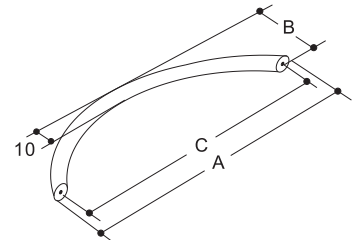

Stainless Steel Handles

matt brushed

Cat No.	Size A×B	Size C
3235. 22. 064	74×35	64
3235. 22. 096	106×35	96
3235. 22. 128	138×40	128
3235. 22. 160	170×40	160
3235. 22. 192	202×40	192
3235. 22. 288	298×40	288
3235. 22. 352	362×40	352
3235. 22. 448	458×40	448
3235. 22. 544	554×40	544

Packing: 1 and 25 pieces

matt brushed

Cat No.	Size A×B	Size C
3237. 22. 064	74×28	64
3237. 22. 096	114×32	96
3237. 22. 128	156×34	128
3237. 22. 160	195×34	160
3237. 22. 192	229×37	192
3237. 22. 288	332×42	288
3237. 22. 352	414×42	352
3237. 22. 448	504×50	448

Packing: 1 and 25 pieces.

Dimensional Data not binding.
We reserve the right to alter specifications without notice.