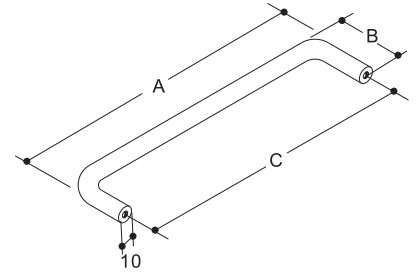

Stainless Steel Handles

matt brushed

Cat No.	Size A×B	Size C
3235. 22. 064	74×35	64
3235. 22. 096	106×35	96
3235. 22. 128	138×40	128
3235. 22. 160	170×40	160
3235. 22. 192	202×40	192
3235. 22. 288	298×40	288
3235. 22. 352	362×40	352
3235. 22. 448	458×40	448
3235. 22. 544	554×40	544

Packing: 1 and 25 pieces

matt brushed

Cat No.	Size A×B	Size C
3237. 22. 064	74×28	64
3237. 22. 096	114×32	96
3237. 22. 128	156×34	128
3237. 22. 160	195×34	160
3237. 22. 192	229×37	192
3237. 22. 288	332×42	288
3237. 22. 352	414×42	352
3237. 22. 448	504×50	448

Packing: 1 and 25 pieces.

Dimensional Data not binding.
We reserve the right to alter specifications without notice.