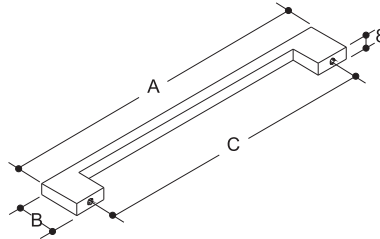

Stainless Steel Handles

matt brushed

Cat No.	Size A×B	Size C
3201. 22. 160	182×28	160
3201. 22. 192	214×28	192
3201. 22. 288	310×28	288
3201. 22. 352	374×28	352
3201. 22. 448	470×28	448

Packing: 1 and 50 pieces

matt brushed

Cat No.	Size A×B	Size C
3202. 22. 192	200×28	192
3202. 22. 288	296×28	288
3202. 22. 352	360×28	352

Packing: 1 and 25 pieces

matt brushed

Cat No.	Size A×B
3261. 22. 018	18×25
3261. 22. 022	22×26

Packing: 1 and 100 pieces.

matt brushed

Cat No.	Size A×B
3262. 22. 020	20×24
3262. 22. 024	24×29

Packing: 1 and 100 pieces.

Dimensional Data not binding.
We reserve the right to alter specifications without notice.