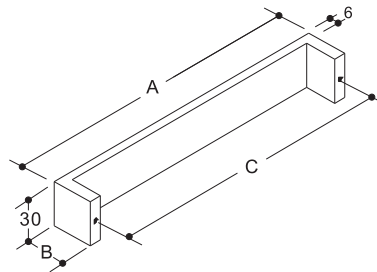

Stainless Steel Handles

matt brushed

Cat No.	Size A×B	Size C
3201. 22. 160	182×28	160
3201. 22. 192	214×28	192
3201. 22. 288	310×28	288
3201. 22. 352	374×28	352
3201. 22. 448	470×28	448

Packing: 1 and 50 pieces

matt brushed

Cat No.	Size A×B	Size C
3202. 22. 192	200×28	192
3202. 22. 288	296×28	288
3202. 22. 352	360×28	352

Packing: 1 and 25 pieces

matt brushed

Cat No.	Size A×B
3261. 22. 018	18×25
3261. 22. 022	22×26

Packing: 1 and 100 pieces.

matt brushed

Cat No.	Size A×B
3262. 22. 020	20×24
3262. 22. 024	24×29

Packing: 1 and 100 pieces.

Dimensional Data not binding.
We reserve the right to alter specifications without notice.