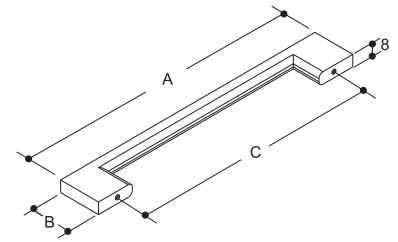

# Zinc Alloy Handles

**zinc alloy, brushed**

Cat No.	Size A×B	Size C
3301. 42. 192	225×26	192

Packing: 1 and 25 pieces

**zinc alloy, brushed**

Cat No.	Size A×B	Size C
3302. 42. 096	124×28	96
3302. 42. 128	156×28	128
3302. 42. 160	188×28	160
3302. 42. 192	220×28	192
3302. 42. 256	284×28	256

Packing: 1 and 25 pieces

**Base: zinc alloy, matt brushed**  
**Pull: stainless steel, matt brushed**

Cat No.	Size A×B	Size C
3303. 42. 128	148×33	128
3303. 42. 320	340×33	320

Packing: 1 and 25 pieces

**zinc alloy, chrome-plated, matt**

Cat No.	Size A×B	Size C
3305. 43. 096	114×28	96
3305. 43. 128	148×30	128

**zinc alloy, chrome-plated, polished**

Cat No.	Size A×B	Size C
3305. 44. 096	114×28	96
3305. 44. 128	148×30	128

Packing: 1 and 25 pieces