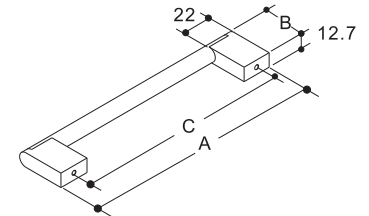

# Zinc Alloy Handles

**zinc alloy, brushed**

Cat No.	Size A×B	Size C
3301. 42. 192	225×26	192

Packing: 1 and 25 pieces

**zinc alloy, brushed**

Cat No.	Size A×B	Size C
3302. 42. 096	124×28	96
3302. 42. 128	156×28	128
3302. 42. 160	188×28	160
3302. 42. 192	220×28	192
3302. 42. 256	284×28	256

Packing: 1 and 25 pieces

**Base: zinc alloy, matt brushed**  
**Pull: stainless steel, matt brushed**

Cat No.	Size A×B	Size C
3303. 42. 128	148×33	128
3303. 42. 320	340×33	320

Packing: 1 and 25 pieces

**zinc alloy, chrome-plated, matt**

Cat No.	Size A×B	Size C
3305. 43. 096	114×28	96
3305. 43. 128	148×30	128

**zinc alloy, chrome-plated, polished**

Cat No.	Size A×B	Size C
3305. 44. 096	114×28	96
3305. 44. 128	148×30	128

Packing: 1 and 25 pieces